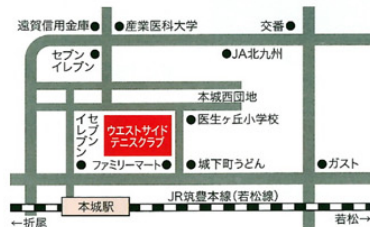

INDOOR COURT  
OUTDOOR COURT  
CLUB HOUSE  
PRO SHOP

都市高速▶引野インター折尾方面出口下車  
JR▶筑豊本線(若松線)本城駅より徒歩3分

KITAKYUSHU  
**WESTSIDE**  
TENNIS CLUB

**北九州ウエストサイド テニスクラブ**

〒807-0803 北九州市八幡西区千代ヶ崎2丁目11-1

TEL.093-602-2600

FAX.093-602-2605

営業時間 9時~21時

<http://www.westsidetc.co.jp/>

KITAKYUSHU  
**WESTSIDE**  
TENNIS CLUB

S  
N  
Z  
T  
E  
P  
L  
S  
-  
T  
L  
E  
T

**Playing**

一緒にいたい仲間がいる。  
それだけで素敵なクラブライフのはじまり。

**Tennis**