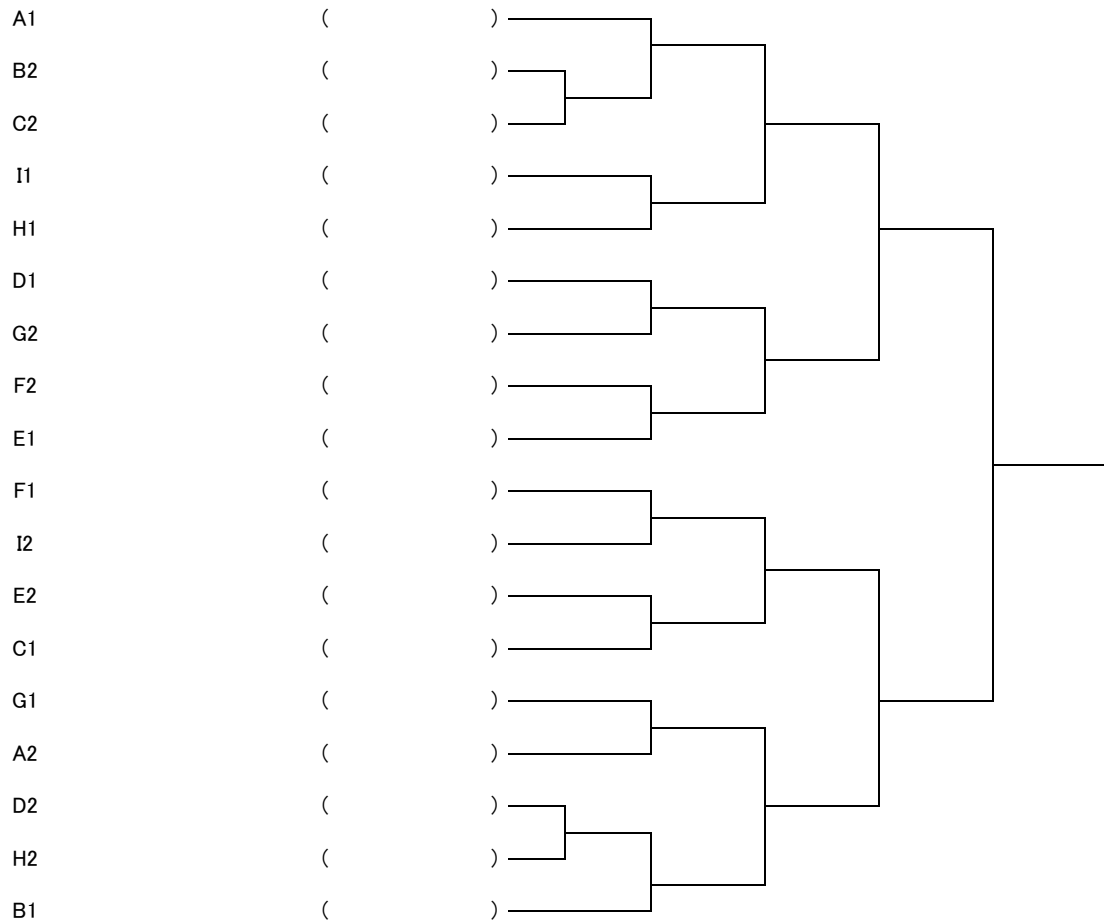

男子 BC級 シングルス

1・2位トーナメント