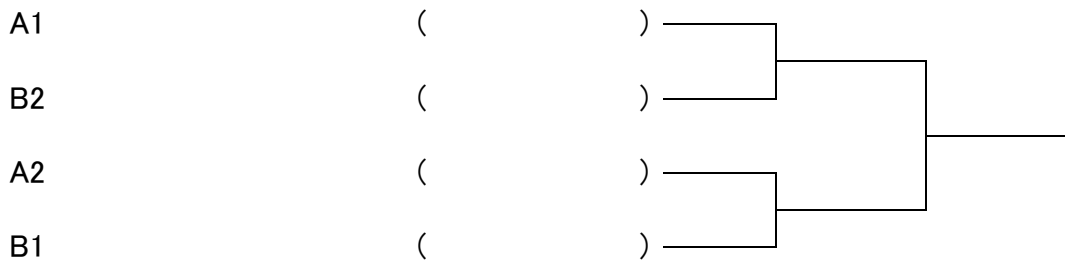

女子 BC級 シングルス

4月27日(土) 12:00迄

A	氏名	所属	森	竹山	佐藤	近藤	勝敗	勝率	順位
1	森 恵美	フロムA							
2	竹山 裕子	坂村TA							
3	佐藤 幸子	ビバTC							
4	近藤 容代	小倉LTC							

4月27日(土) 12:00迄

B	氏名	所属	高尾	磯部	荻野	大澤	勝敗	勝率	順位
5	高尾 美穂	坂村TA							
6	磯部 寛子	フリー							
7	荻野 心	明治学園中							
8	大澤 幸子	グリーンヒルズITS							

1・2位トーナメント