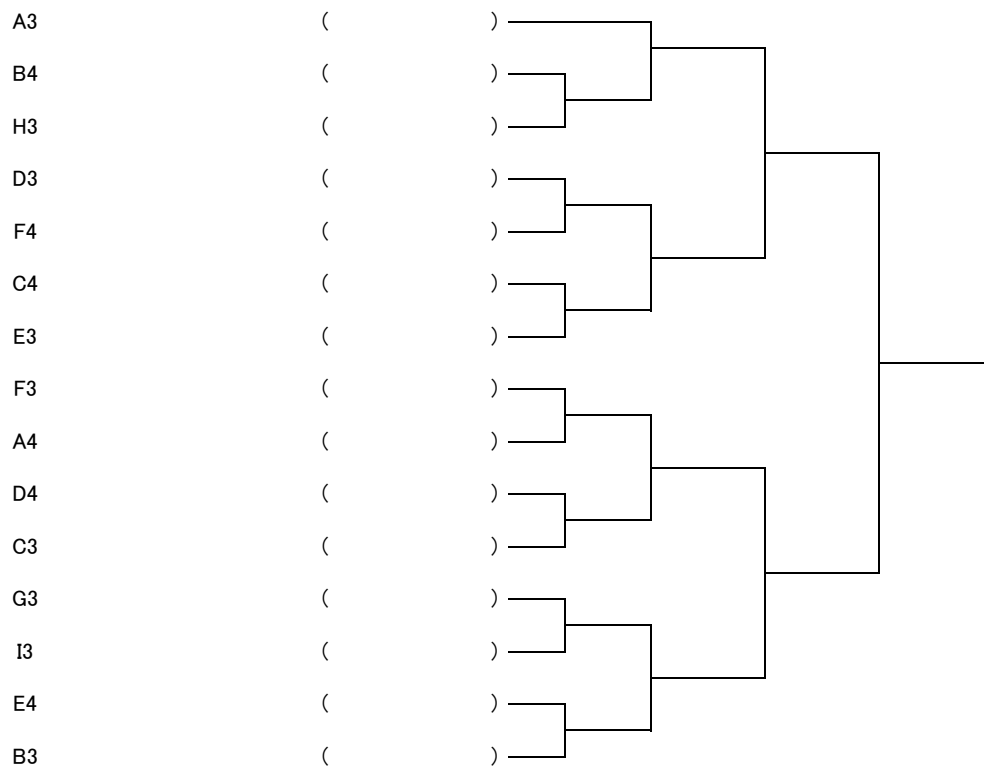

4月27日(土) 9:00迄

I	氏名	所属	湯原	太田	横矢	勝敗	勝率	順位
31	湯原 匠	フリー						
32	太田 健介	北九州ウエスト						
33	横矢 真一	クレスト						

男子 BC級 シングルス

1・2位トーナメント

3・4位トーナメント

男子 BC級 ダブルス

4月28日(日) 9:00迄

A	氏名	所属	衛藤 橋野	花田 加藤	堀田 村田	松崎 手嶋	勝敗	勝率	順位
1	衛藤 賢司 橋野 智洋	フリー フリー	X						
2	花田 浩二 加藤 春輝	テニスやってるよ。 テニスやってるよ。							
3	堀田 郁夫 村田 憲俊	フロムA フロムA							
4	松崎 誠 手嶋 秀和	北九州ウエスト 北九州ウエスト							