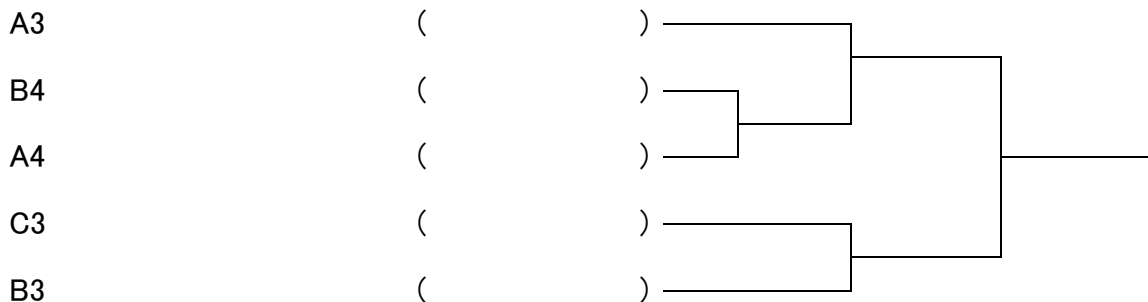

3・4位トーナメント